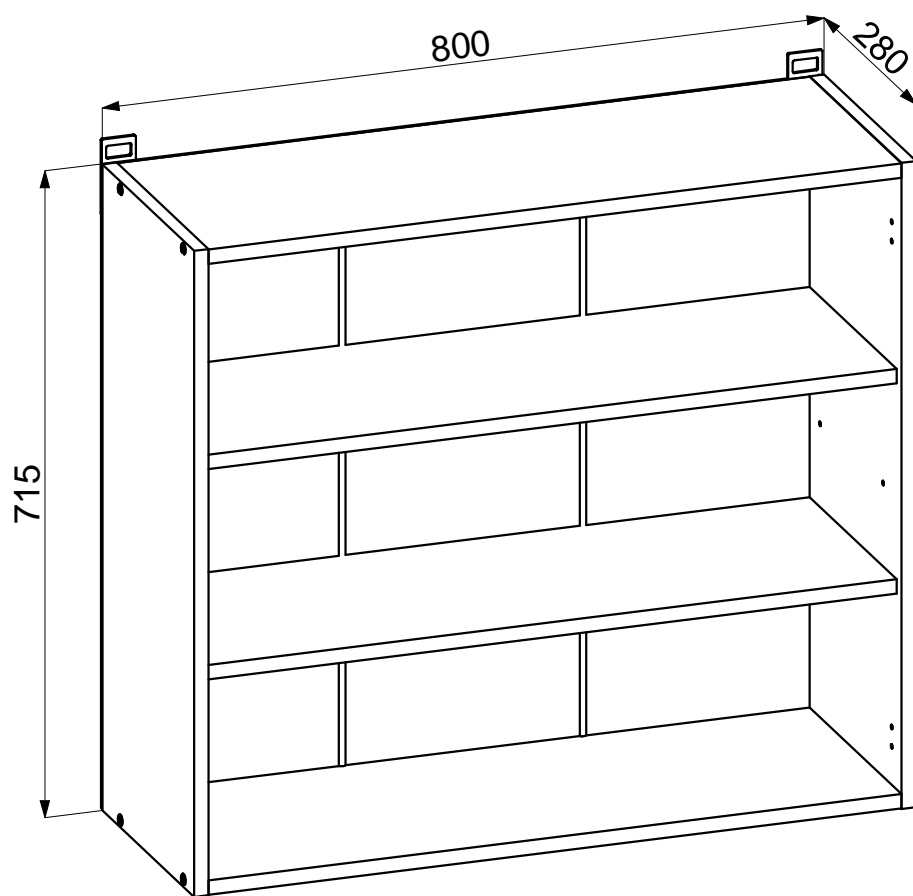

# Кухня Денира UN№9 (800x715)

 Ø6,3x50 mm <b>A1 x 8</b>	 Ø12 mm <b>A2 x 8</b>	 4 mm <b>A3 x 1</b>	 Ø4x16 mm <b>D1 x 16</b>	 Ø4x30 mm <b>D2 x 8</b>
 Ø1,6x25 mm <b>F x 32</b>	 Ø5x16 mm <b>L x 8</b>	 <b>M x 4</b>	 682 mm <b>O x 2</b>	 Ø8x30 mm <b>T x 2</b>
 Ø5x16 mm <b>U x 2</b>				

**Box**

715x280x16 mm

① x1

715x280x16 mm

② x1

768x280x16 mm

③ x2

768x260x16 mm

④ x2

714x265x3 mm

⑤ x3

Fittings & Tools

○ x2

1

2

⚠ XX=YY≅90°

3

D1 x 16

L x 8

M.1 x 4

M.2 x 4

4

D2 x 8

U x 2