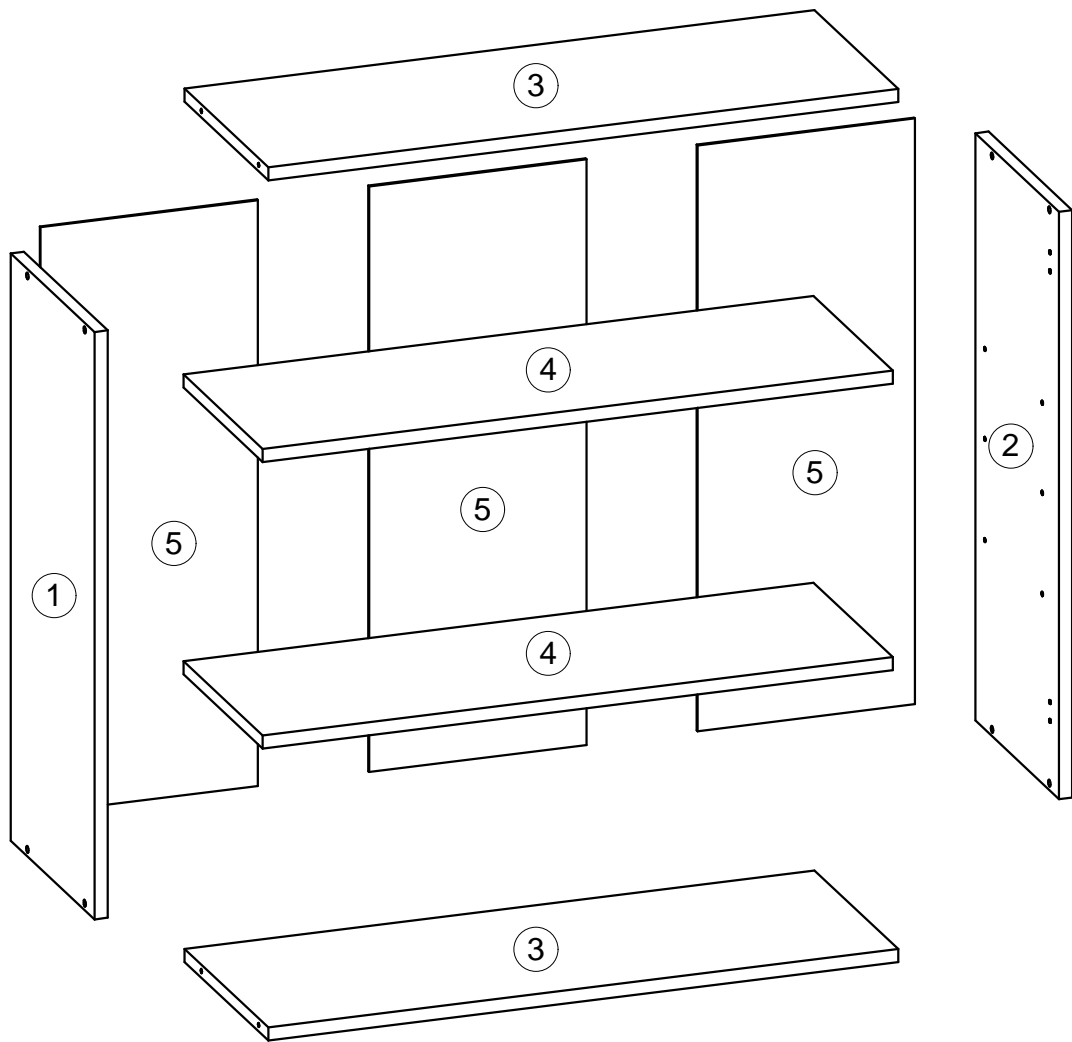

# Кухня Денира UN№9 (800x715)

 Ø6,3x50 mm <b>A1 x 8</b>	 Ø12 mm <b>A2 x 8</b>	 4 mm <b>A3 x 1</b>	 Ø4x16 mm <b>D1 x 16</b>	 Ø4x30 mm <b>D2 x 8</b>
 Ø1,6x25 mm <b>F x 32</b>	 Ø5x16 mm <b>L x 8</b>	 <b>M x 4</b>	 682 mm <b>O x 2</b>	 Ø8x30 mm <b>T x 2</b>
 Ø5x16 mm <b>U x 2</b>				

**Box**

715x280x16 mm

① x1

715x280x16 mm

② x1

768x280x16 mm

③ x2

768x260x16 mm

④ x2

714x265x3 mm

⑤ x3

Fittings & Tools

○ x2

1

2

⚠ XX=YY≅90°

3

D1 x 16

L x 8

M.1 x 4

M.2 x 4

4

D2 x 8

U x 2